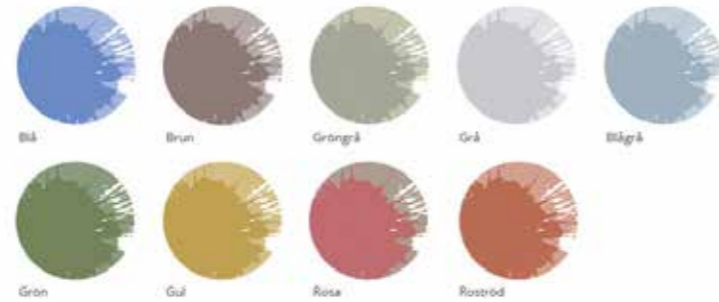

ASTER

Artnr. 911-3009: Storlek 1100*1100 mm
Artnr. 911-3010: Storlek 550*1100 mm
Artnr. 911-3011: Storlek 550*550 mm

STAM

Artnr. 911-3006: Storlek 1100*1100 mm
Artnr. 911-3007: Storlek 550*1100 mm
Artnr. 911-3008: Storlek 550*550 mm

ASTER Rondell

Artnr. 911-308 Aster | Storlek Ø 780 mm
Artnr. 911-307 Aster | Storlek Ø 580 mm

SWING A

Artnr. 911-308 Swing A | Storlek Ø 780 mm
Artnr. 911-307 Swing A | Storlek Ø 580 mm

PLÅT

Artnr. 911-3017: Storlek 1100*1100 mm
Artnr. 911-3016: Storlek 550*1100 mm
Artnr. 911-3015: Storlek 550*550 mm

SWING B

Artnr. 911-308 Swing B | Storlek Ø 780 mm
Artnr. 911-307 Swing B | Storlek Ø 580 mm

PLÅT Rondell

Artnr. 911-308 Plåt | Storlek Ø 780 mm
Artnr. 911-307 Plåt | Storlek Ø 580 mm

SIRRUS

Artnr. 911-3024: Storlek 1100*1100 mm